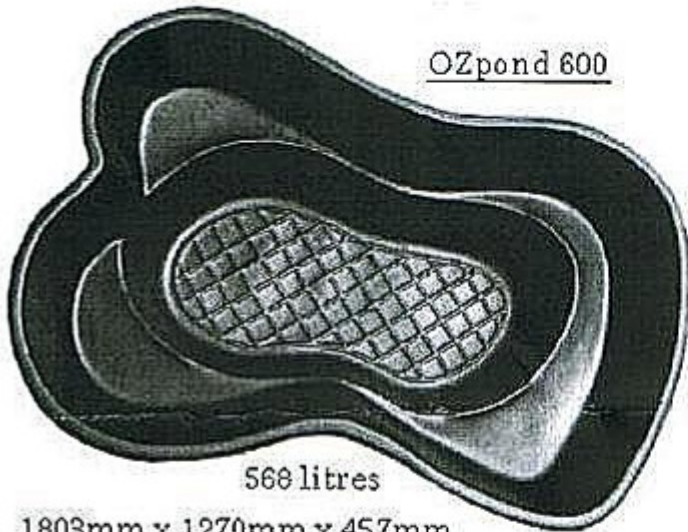

OZpond 120

114 litres
635mm x 889mm x 305mm

OZpond 150

125 litres
891mm x 711mm x 381mm

OZpond 250

227 litres
1499mm x 762mm x 457mm

OZpond 350

1499mm x 991mm x 457mm 341 litres

OZpond 600

568 litres
1803mm x 1270mm x 457mm

OZpond 750

727 litres
2286mm x 1473mm x 457mm

OZpond 1000

999 litres
2388mm x 1473mm x 457mm

THE POND SHOP
Watergarden Specialists

39 FARRALL RD MIDVALE