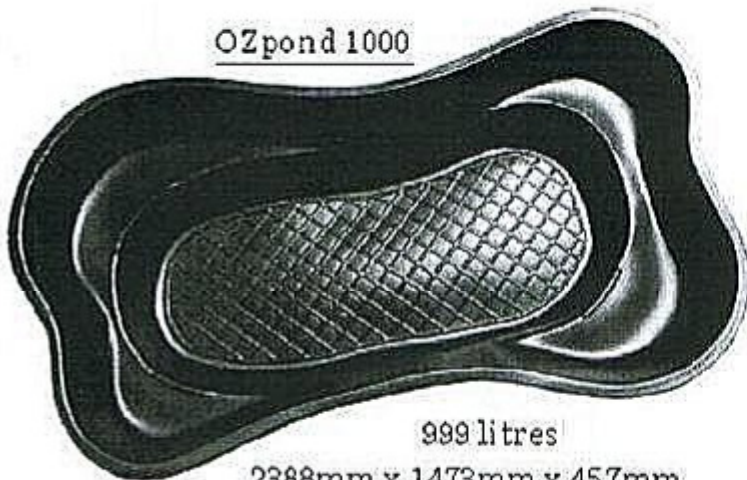

OZpond 600

568 litres
1803mm x 1270mm x 457mm

OZpond 750

727 litres
2286mm x 1473mm x 457mm

OZpond 1000

999 litres
2388mm x 1473mm x 457mm

THE POND SHOP
Watergarden Specialists

39 FARRALL RD MIDVALE