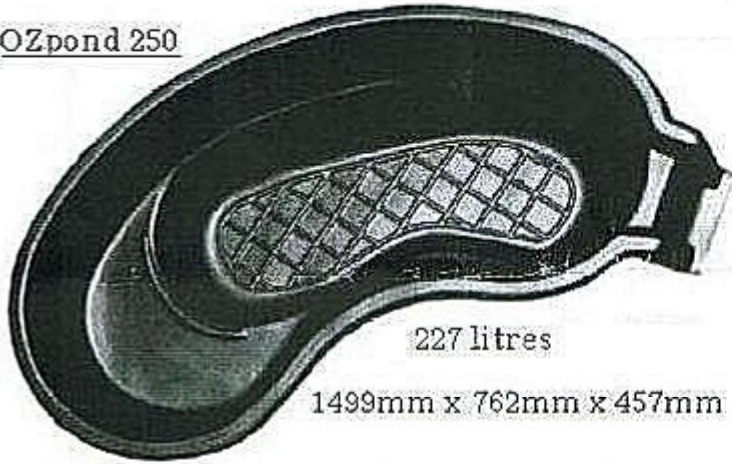

OZpond 120

114 litres
635mm x 889mm x 305mm

OZpond 150

125 litres
891mm x 711mm x 381mm

OZpond 250

227 litres
1499mm x 762mm x 457mm

OZpond 350

1499mm x 991mm x 457mm 341 litres

OZpond 600

568 litres
1803mm x 1270mm x 457mm

OZpond 750

727 litres
2286mm x 1473mm x 457mm

OZpond 1000

999 litres
2388mm x 1473mm x 457mm

THE POND SHOP
Watergarden Specialists

39 FARRALL RD MIDVALE