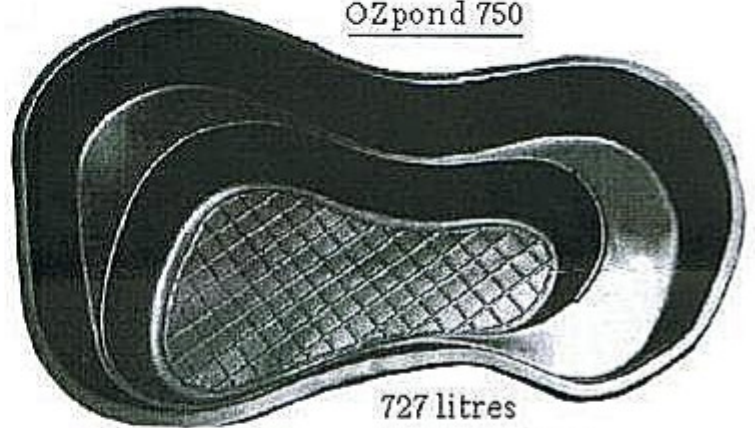

OZpond 120

114 litres
635mm x 889mm x 305mm

OZpond 150

125 litres
891mm x 711mm x 381mm

OZpond 250

227 litres
1499mm x 762mm x 457mm

OZpond 350

1499mm x 991mm x 457mm 341 litres

OZpond 600

568 litres
1803mm x 1270mm x 457mm

OZpond 750

727 litres
2286mm x 1473mm x 457mm

OZpond 1000

999 litres
2388mm x 1473mm x 457mm

THE POND SHOP
Watergarden Specialists

39 FARRALL RD MIDVALE